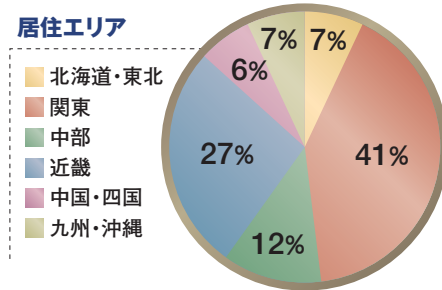

JCBゴールドカード会員の中でもゴルフを愛する富裕層約20万人に向けた情報満載の新会報誌です。メインコンテンツは『ゴルフ』。プレミアライフ情報も豊富にそろえ、「THE GOLD」に同封されます。

読者層

ゴルフ場・ゴルフショップにおいて、「JCBゴールドカード」または「JCBザ・クラス」を利用したことがある会員

そのプロフィールは...