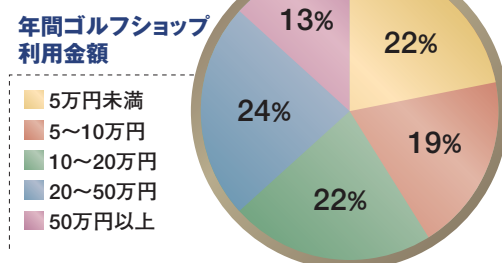

ゴルフ関連では...