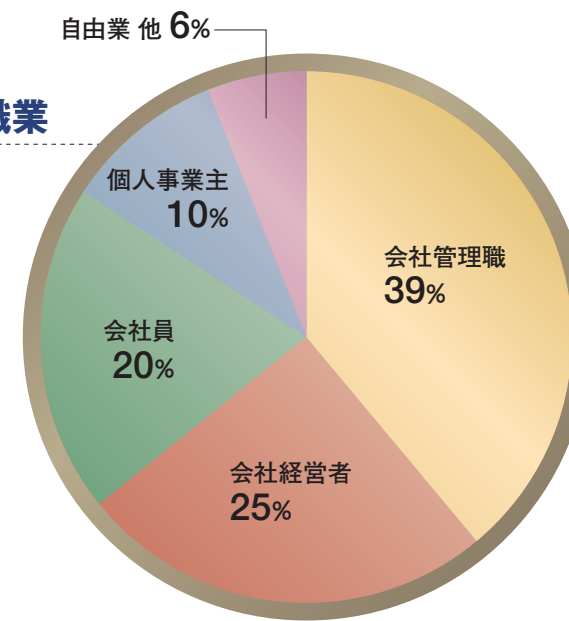

JCBゴールドカード会員の中でもゴルフを愛する富裕層約20万人に向けた情報満載の新会報誌です。メインコンテンツは『ゴルフ』。プレミアライフ情報も豊富にそろえ、「THE GOLD」に同封されます。

読者層

ゴルフ場・ゴルフショップにおいて、「JCBゴールドカード」または「JCBザ・クラス」を利用したことがある会員

そのプロフィールは...

ゴルフ関連では...

職業

年収

住居形態

過去2年間の海外旅行回数

自家用車の所有状況