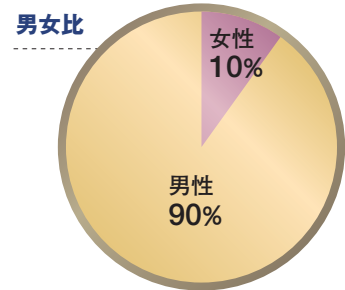

JCBゴールドカード会員の中でもゴルフを愛する富裕層約20万人に向けた情報満載の新会報誌です。メインコンテンツは『ゴルフ』。プレミアライフ情報も豊富にそろえ、「THE GOLD」に同封されます。

読者層

ゴルフ場・ゴルフショップにおいて、「JCBゴールドカード」または「JCBザ・クラス」を利用したことがある会員

そのプロフィールは...