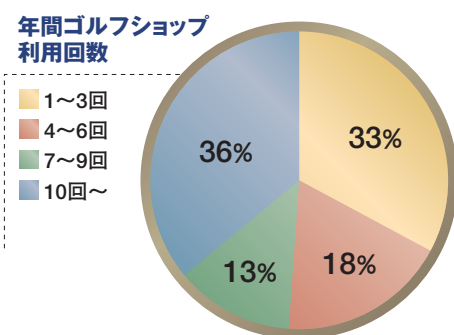

ゴルフ関連では...