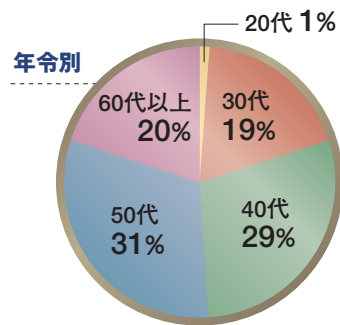

JCBゴールドカード会員の中でもゴルフを愛する富裕層約20万人に向けた情報満載の新会報誌です。メインコンテンツは『ゴルフ』。プレミアライフ情報も豊富にそろえ、「THE GOLD」に同封されます。

読者層

ゴルフ場・ゴルフショップにおいて、「JCBゴールドカード」または「JCBザ・クラス」を利用したことがある会員

そのプロフィールは...