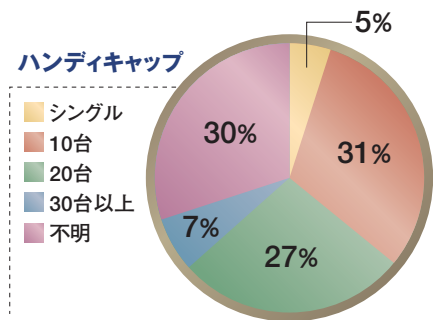

ゴルフ関連では...