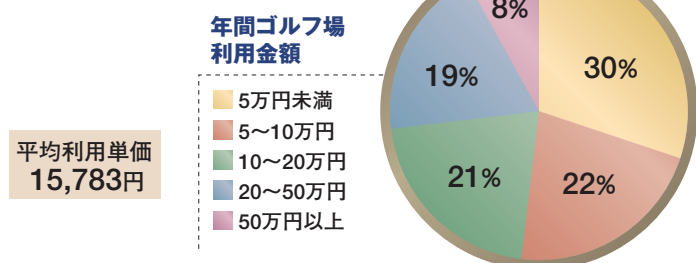

ゴルフ関連では...