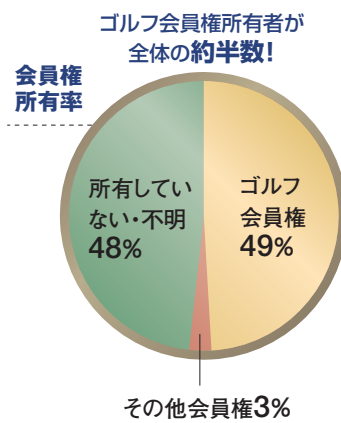

ゴルフ関連では...