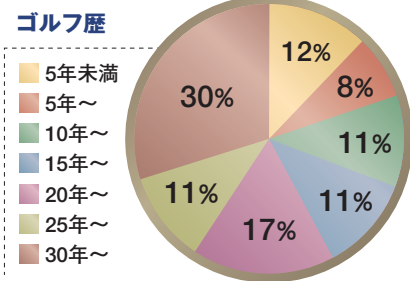

ゴルフ関連では...