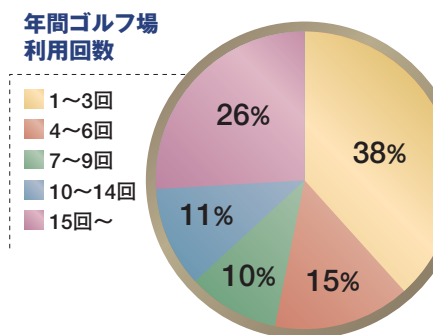

ゴルフ関連では...